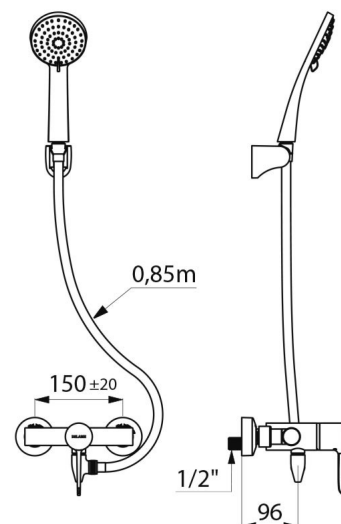

Ensemble de douche avec mitigeur thermostatique séquentiel SECURITHERM

Réf. H9630HYG

Mitigeur thermostatique séquentiel sans clapet antiretour

DESCRIPTION

Ensemble de douche avec mitigeur thermostatique séquentiel SECURITHERM - Réf. H9630HYG

Ensemble de douche thermostatique séquentiel SECURITHERM avec dispositif autovidable.

- Mitigeur à cartouche thermostatique séquentielle antitartre : Mitigeur thermostatique séquentiel : ouverture et fermeture sur l'eau froide. Mitigeur sans clapet antiretour sur les arrivées (limite la prolifération bactérienne).

Aucun risque d'intercommunication entre l'eau chaude et l'eau froide.

Mitigeur séquentiel avec sécurité antibrûlure : fermeture automatique en cas de coupure d'eau froide ou d'eau chaude.

Isolation thermique antibrûlure Securitouch.

Température réglable de l'eau froide jusqu'à 39°C avec butée de température verrouillée à 39°C.

Possibilité de réaliser un choc thermique.

Corps à intérieur lisse et à faible contenance.

Débit régulé à 9 l/min.

Corps en laiton chromé et levier Hygiène L.100.

Sortie de douche basse M1/2".

Mitigeur mural avec raccords excentrés STOP/CHECK M1/2" M3/4".

Mitigeur particulièrement adapté pour les établissements de santé, EHPAD, hôpitaux et cliniques.

- Pommeau de douche (réf. 813) avec flexible (réf. 836T3) et support mural inclinable chromé (réf. 845).

- Raccord antistagnation FM1/2" à poser entre la sortie basse et le flexible de douche, pour vidange automatique du flexible et du pommeau de douche (réf. 880).

Mitigeur conforme aux exigences de la norme NF Médical.

Adapté aux personnes à mobilité réduite (PMR).

Garantie 30 ans.

CARACTÉRISTIQUES TECHNIQUES