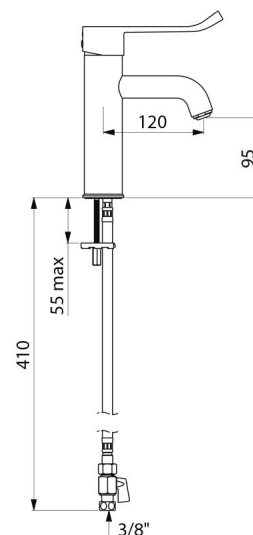

AVANTAGES

Débit restreint de l'EC en cas de coupure d'EF

Hygiène : déclinable pour détartrage interne

Hygiène : intérieur lisse limitant les bactéries

EP : limite les variations de température