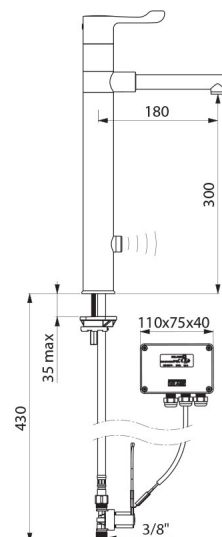

AVANTAGES

- Purge automatique antiprolifération bactérienne
- Hygiène : bec déclipable pour nettoyage interne
- Hygiène : intérieur lisse limitant les bactéries
- Economie d'eau : fractionnement du puisage