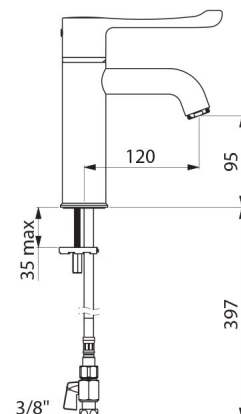

Mitigeur de lavabo thermostatique séquentiel **SECURITHERM**

Réf. H9600

Mitigeur thermostatique monotrou séquentiel H.95 L.120

DESCRIPTION

Mitigeur de lavabo thermostatique séquentiel SECURITHERM - Réf. H9600

Mitigeur de lavabo thermostatique SECURITHERM sur gorge.
Mitigeur thermostatique séquentiel : ouverture et fermeture sur l'eau froide.
Aucun risque d'intercommunication entre l'eau chaude et l'eau froide.
Absence de clapet antiretour sur les arrivées.
Sécurité antibrûlure : fermeture automatique en cas de coupure d'eau froide ou d'eau chaude.
Isolation thermique antibrûlure Securitouch.
Mitigeur monotrou avec bec courbé H.95 L.120 équipé d'un brise-jet hygiénique sans rétention d'impuretés et résistant aux chocs thermiques.
Cartouche thermostatique séquentielle antitartre pour réglage monocommande du débit et de la température.
Température réglable de l'eau froide jusqu'à 40°C avec butée de température engagée à 40°C.
Possibilité de réaliser chocs thermique et chimique.
Corps et bec à intérieur lisse et à faible contenance d'eau.
Débit limité à 5 l/min à 3 bar.
Commande sans contact manuel par levier Hygiène L.146.
Sans tirette ni vidage.
Flexibles PEX F3/8" fournis avec robinets d'arrêt en laiton chromé.
Fixation renforcée par 2 tiges Inox.
Mitigeur particulièrement adapté pour les établissements de santé, EHPAD, hôpitaux et cliniques.
Mitigeur adapté aux personnes à mobilité réduite (PMR).
Mitigeur thermostatique conforme aux exigences de la NF Médical.
Mitigeur garanti 30 ans.
Modèle également disponible en version tubes cuivres.

CARACTÉRISTIQUES TECHNIQUES

Mitigeur de lavabo thermostatique séquentiel SECURITHERM - Réf. H9600