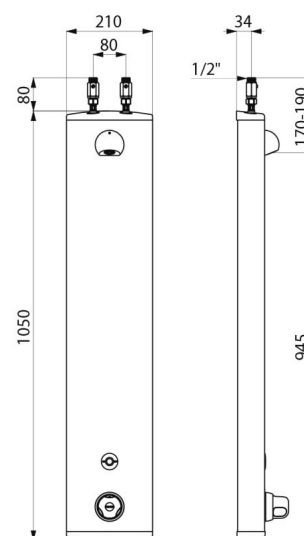

CARACTÉRISTIQUES TECHNIQUES

Colonne de douche automatique SECURITHERM - Réf. 792400

Alimentation	Pile 6 V
Raccordement	M1/2"
Technologie	Électronique
Hauteur	1050 mm
Profondeur	65 mm
Largeur	210 mm
Débit	6 l/min
Butée de température	Thermostatique
Finition	Aluminium
Normes	ACS

AVANTAGES

- Hygiène totale : déclenchement sans contact manuel
- Purge automatique antiprolifération bactérienne
- Régulation thermostatique de la température
- Arrêt immédiat en cas de coupure d'eau froide