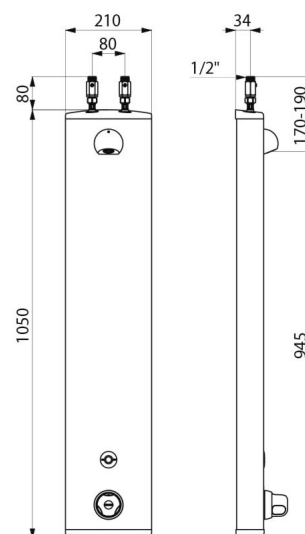

CARACTÉRISTIQUES TECHNIQUES

Colonne de douche automatique SECURITHERM - Réf. 792400

Alimentation	Pile 6 V
Raccordement	M1/2"
Technologie	Électronique
Hauteur	1050 mm
Profondeur	65 mm
Largeur	210 mm
Débit	6 l/min
Butée de température	thermostatique
Finition	Aluminium
Normes	

AVANTAGES

- Hygiène totale : déclenchement sans contact manuel
- Purge automatique antiprolifération bactérienne
- Régulation thermostatique de la température
- Arrêt immédiat en cas de coupure d'eau froide